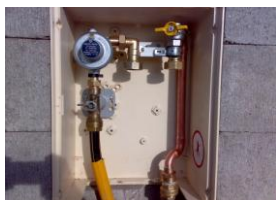

PLYN

www.voda-topeni-plyn.eu, info@voda-topeni-plyn.eu

SOLAR