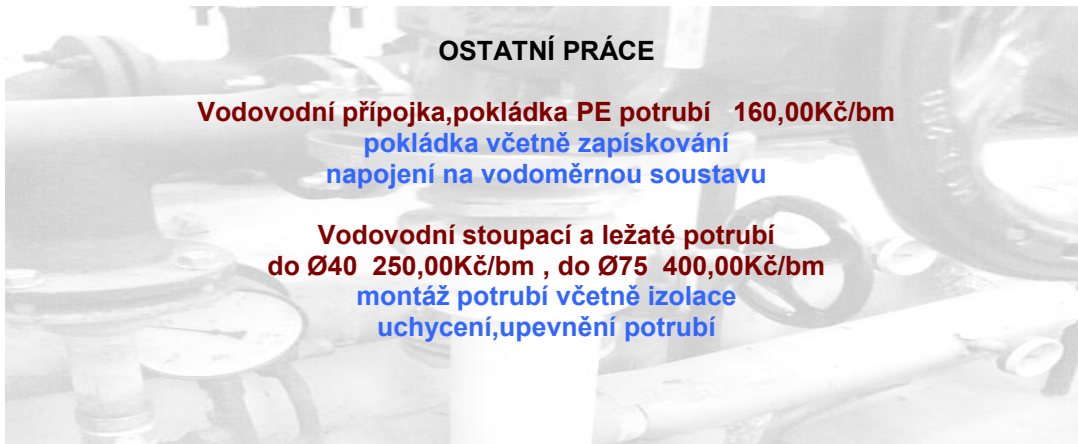

VODOMĚRY A VODOMĚRNÉ SOUSTAVY

montáž/výměna vodoměru 120,00Kč/ks
montáž včetně zaplombování
(oprávnění ČMI)

montáž vodoměrné soustavy 1 200,00Kč/ks
připojení na vodovodní řad
montáž armatur

OSTATNÍ PRÁCE

Vodovodní přípojka, pokládka PE potrubí 160,00Kč/bm
pokládka včetně zaplombování
napojení na vodoměrnou soustavu

Vodovodní stoupační a ležaté potrubí
do Ø40 250,00Kč/bm, do Ø75 400,00Kč/bm
montáž potrubí včetně izolace
uchycení, upevnění potrubí