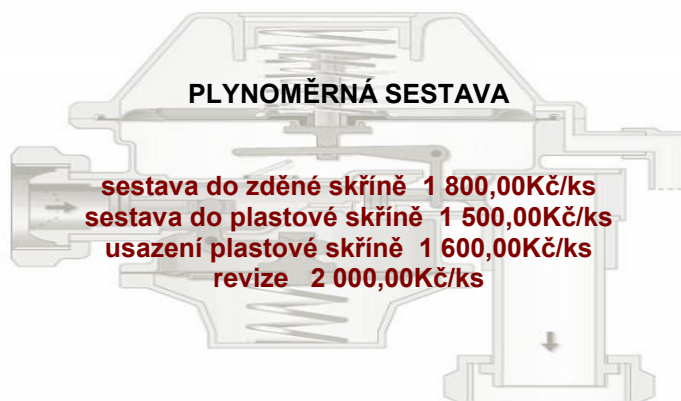

PLYN

www.voda-topeni-plyn.eu, info@voda-topeni-plyn.eu

SOLAR