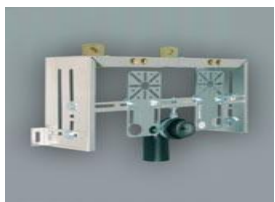

www.voda-topeni-plyn.eu, info@voda-topeni-plyn.eu

PŘEDSTĚNOVÉ A PODOMÍTKOVÉ SYSTÉMY

- montáž WC 400,00Kč/ks
- montáž bidetu 440,00Kč/ks
- montáž umyvadla 430,00Kč/ks
- montáž urinálu 420,00Kč/ks

montáž modulu
napojení na kanalizační potrubí
napojení na vodovodní potrubí