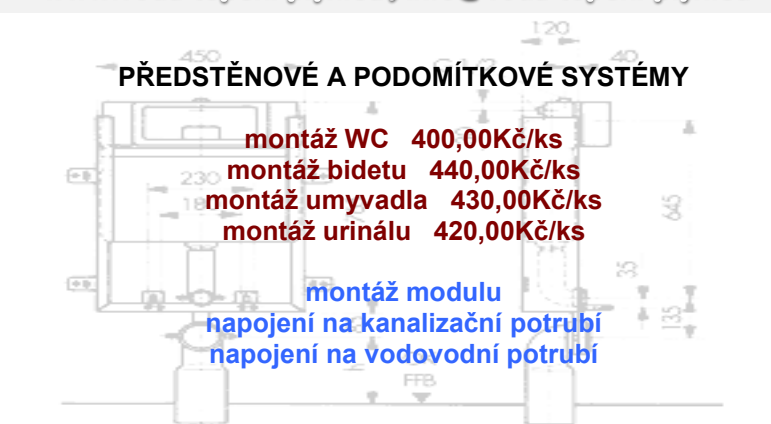

www.voda-topeni-plyn.eu, info@voda-topeni-plyn.eu

PŘEDSTĚNOVÉ A PODOMÍTKOVÉ SYSTÉMY

- montáž WC 400,00Kč/ks
- montáž bidetu 440,00Kč/ks
- montáž umyvadla 430,00Kč/ks
- montáž urinálu 420,00Kč/ks

montáž modulu
napojení na kanalizační potrubí
napojení na vodovodní potrubí