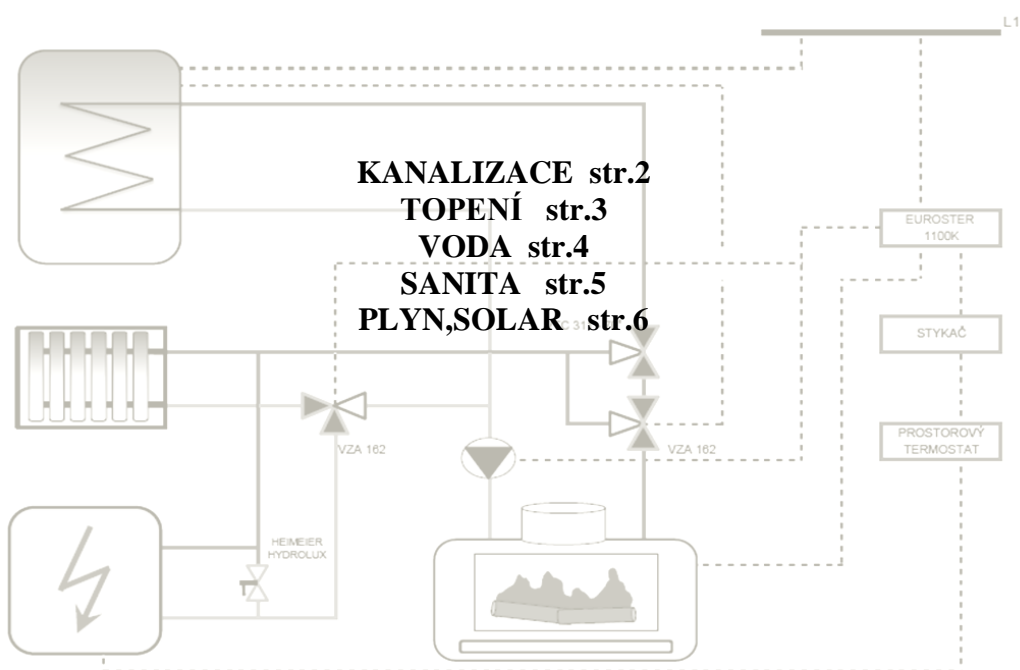

TEPELNÁ TECHNIKA

PRODEJ • MONTÁŽ • SERVIS • PORADENSTVÍ

CENÍK PRACÍ

uvedené ceny jsou bez DPH

WWW.VODA-TOPENI-PLYN.EU , INFO@VODA-TOPENI-PLYN.EU

KANALIZACE

LEŽATÁ KANALIZACE

- Ø 70-200 240,00Kč/bm
- Ø 250-300 330,00Kč/bm
- Ø 400-500 420,00Kč/bm