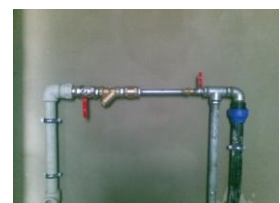

montáž vodoměrné soustavy 1 200,00Kč/ks
připojení na vodovodní řad
montáž armatur